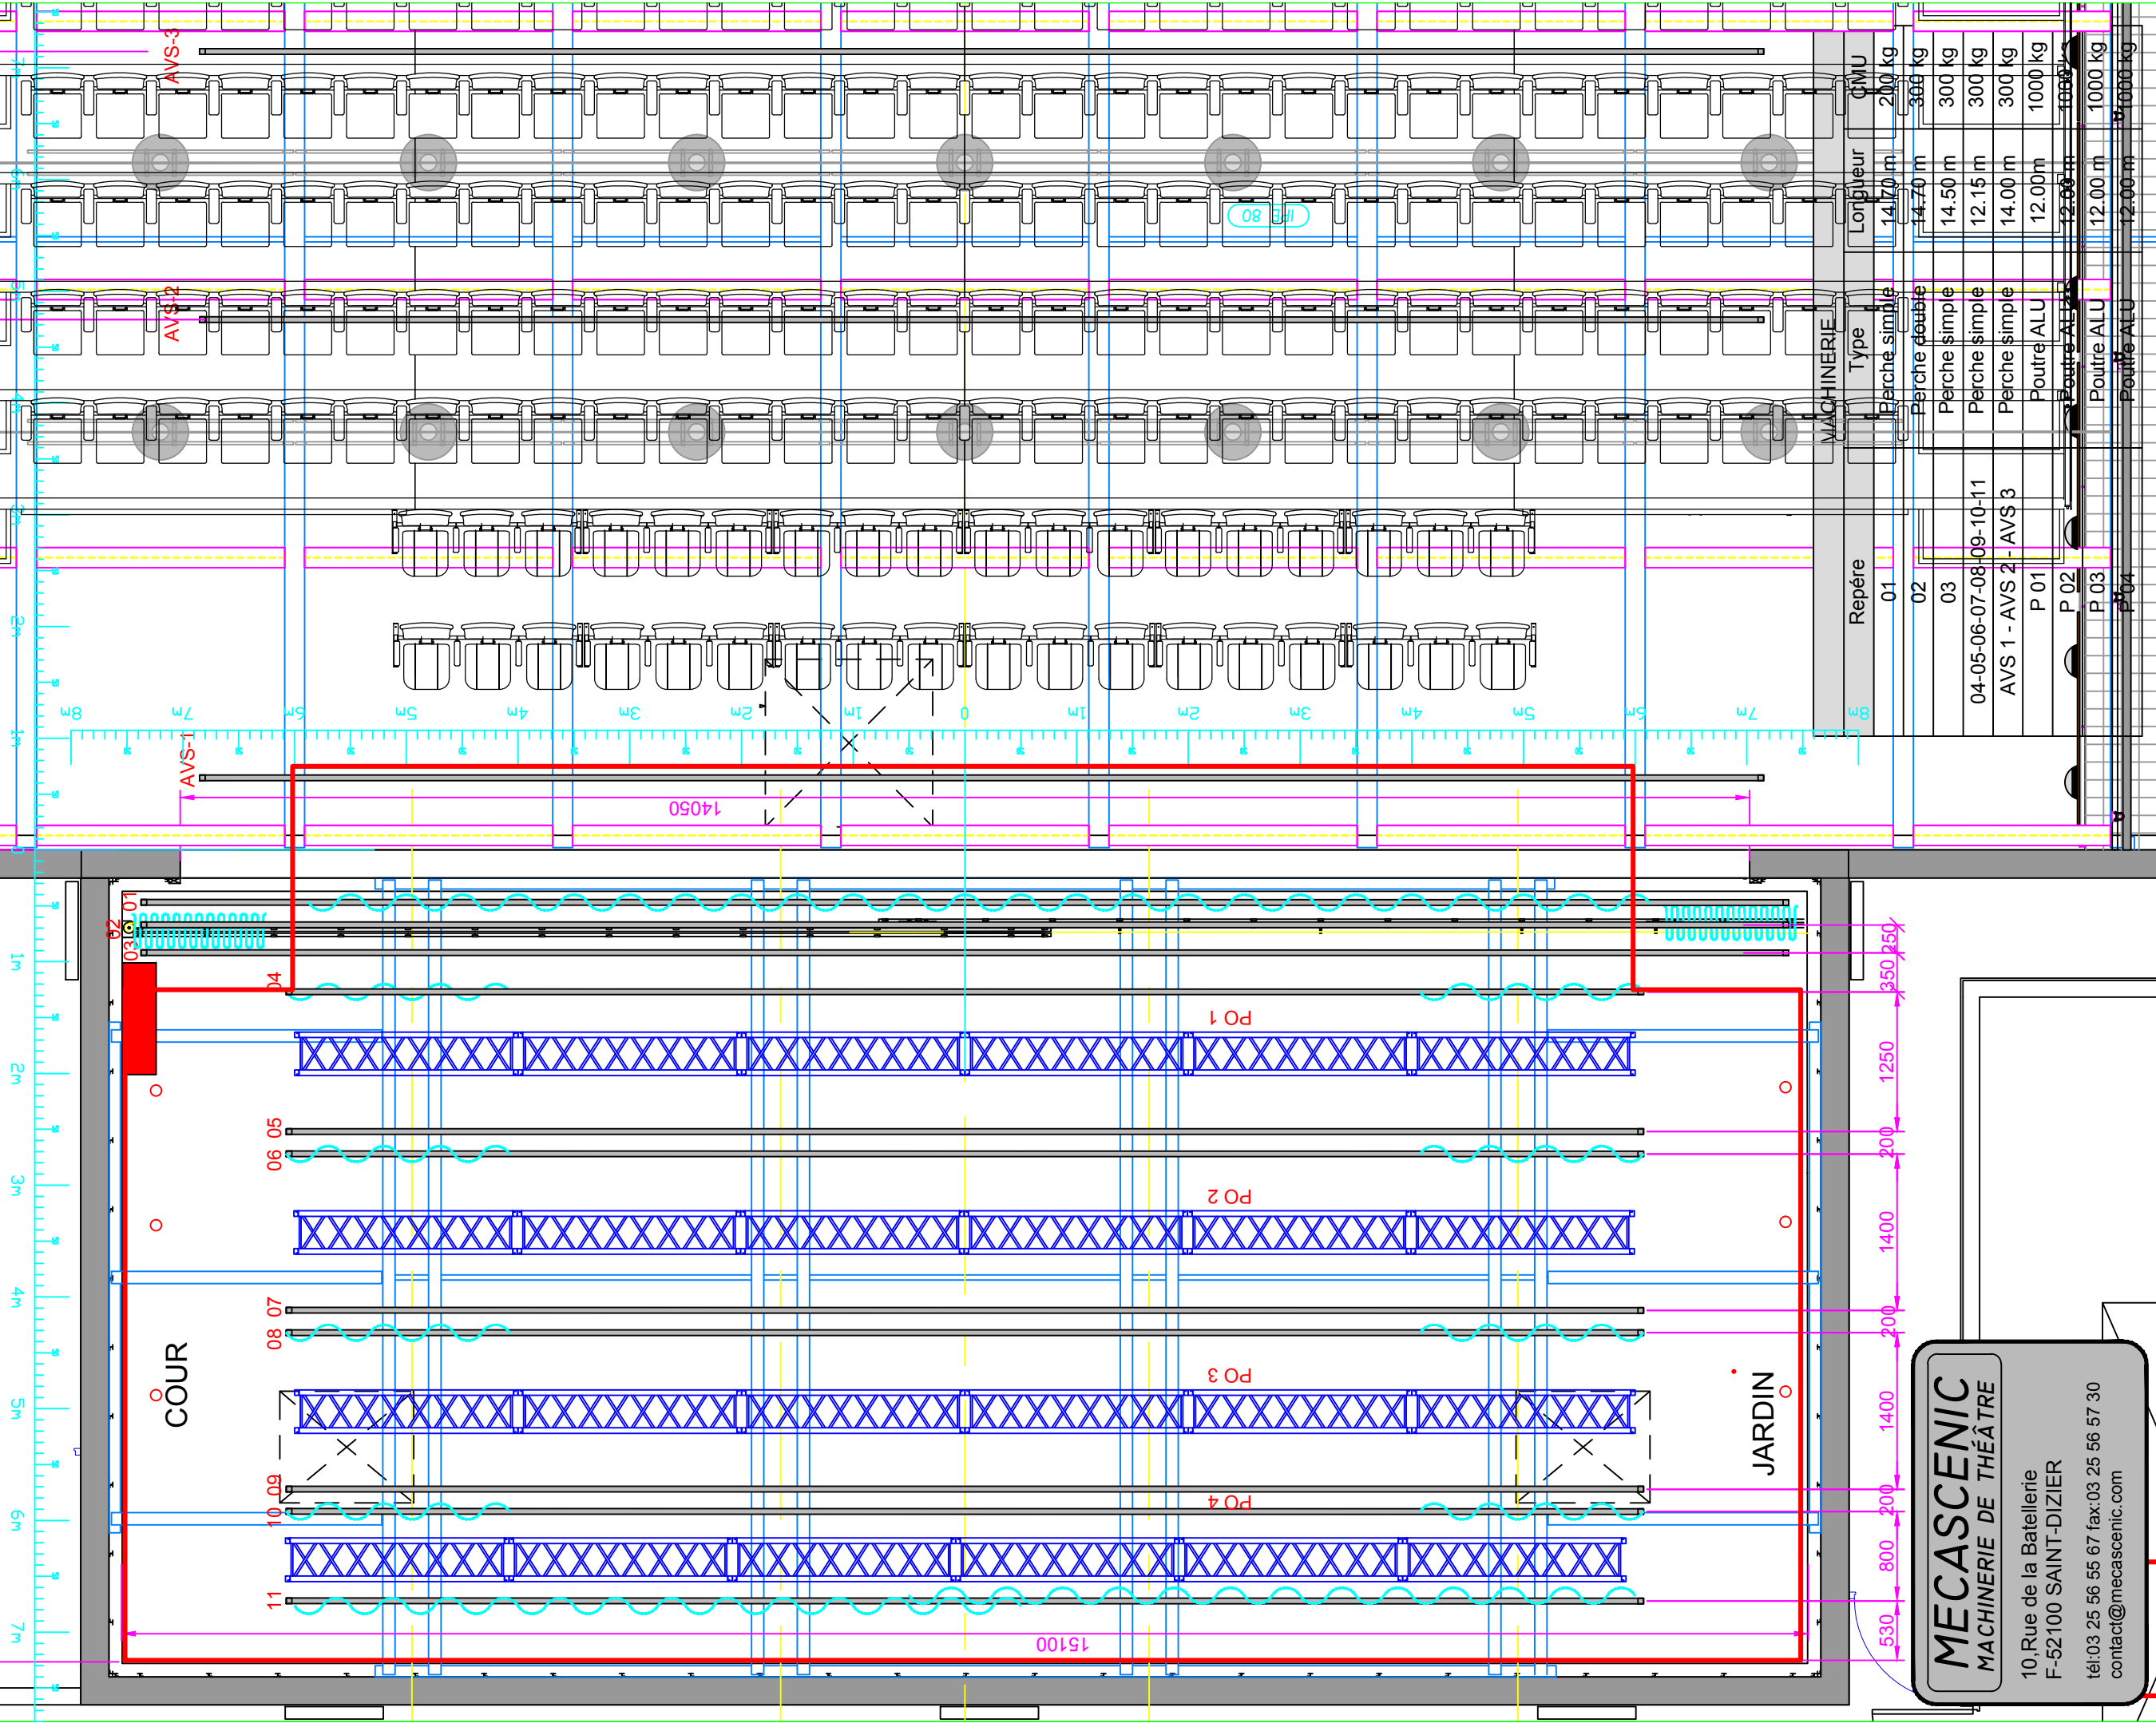

LONS LE SAUNIER Le Boeuf sur le toit

échelle 1:50

7265

4746

2400

COUR

JARDIN

Repère	Type	Longueur	CMU
01	Perche simple	14,70 m	200 kg
02	Perche double	14,70 m	300 kg
03	Perche simple	14,50 m	300 kg
04-05-06-07-08-09-10-11	Perche simple	12,15 m	300 kg
AVS 1 - AVS 2 - AVS 3	Perche simple	14,00 m	300 kg
P 01	Poutre ALU	12,00 m	1000 kg
P 02	Poutre ALU	12,00 m	1000 kg
P 03	Poutre ALU	12,00 m	1000 kg
P 04	Poutre ALU	12,00 m	1000 kg